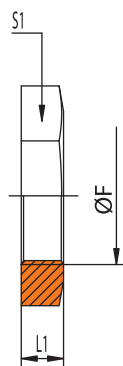

E 343

Controdado
Hexagonal Nut
Gegenmutter

ISO 8434-1

SERIE Series Reihe	CODICE Part n° Bestell. nr.	DESCRIZIONE Description Bestellzeichen	Ø F	S1	L1
L	E 343 8 006 000	E 343 - 06 L	M 12x1,5	17	6
L/S	E 343 8 008 000	E 343 - 08 L/06S	M 14x1,5	19	6
L/S	E 343 8 010 000	E 343 - 10 L/08S	M 16x1,5	22	6
L/S	E 343 8 012 000	E 343 - 12 L/10S	M 18x1,5	24	6
L/S	E 343 8 015 000	E 343 - 15 L/14S	M 22x1,5	30	7
L	E 343 8 018 000	E 343 - 18 L	M 26x1,5	36	8
L/S	E 343 8 022 000	E 343 - 22 L/20S	M 30x2	41	8
L/S	E 343 8 028 000	E 343 - 28 L/25S	M 36x2	46	9
L	E 343 8 035 000	E 343 - 35 L	M 45x2	55	9
L/S	E 343 8 042 000	E 343 - 42 L/38S	M 52x2	65	10
S	E 343 9 012 000	E 343 - 12 S	M 20x1,5	27	6
S	E 343 9 016 000	E 343 - 16 S	M 24x1,5	32	7
S	E 343 9 030 000	E 343 - 30 S	M 42x2	50	9